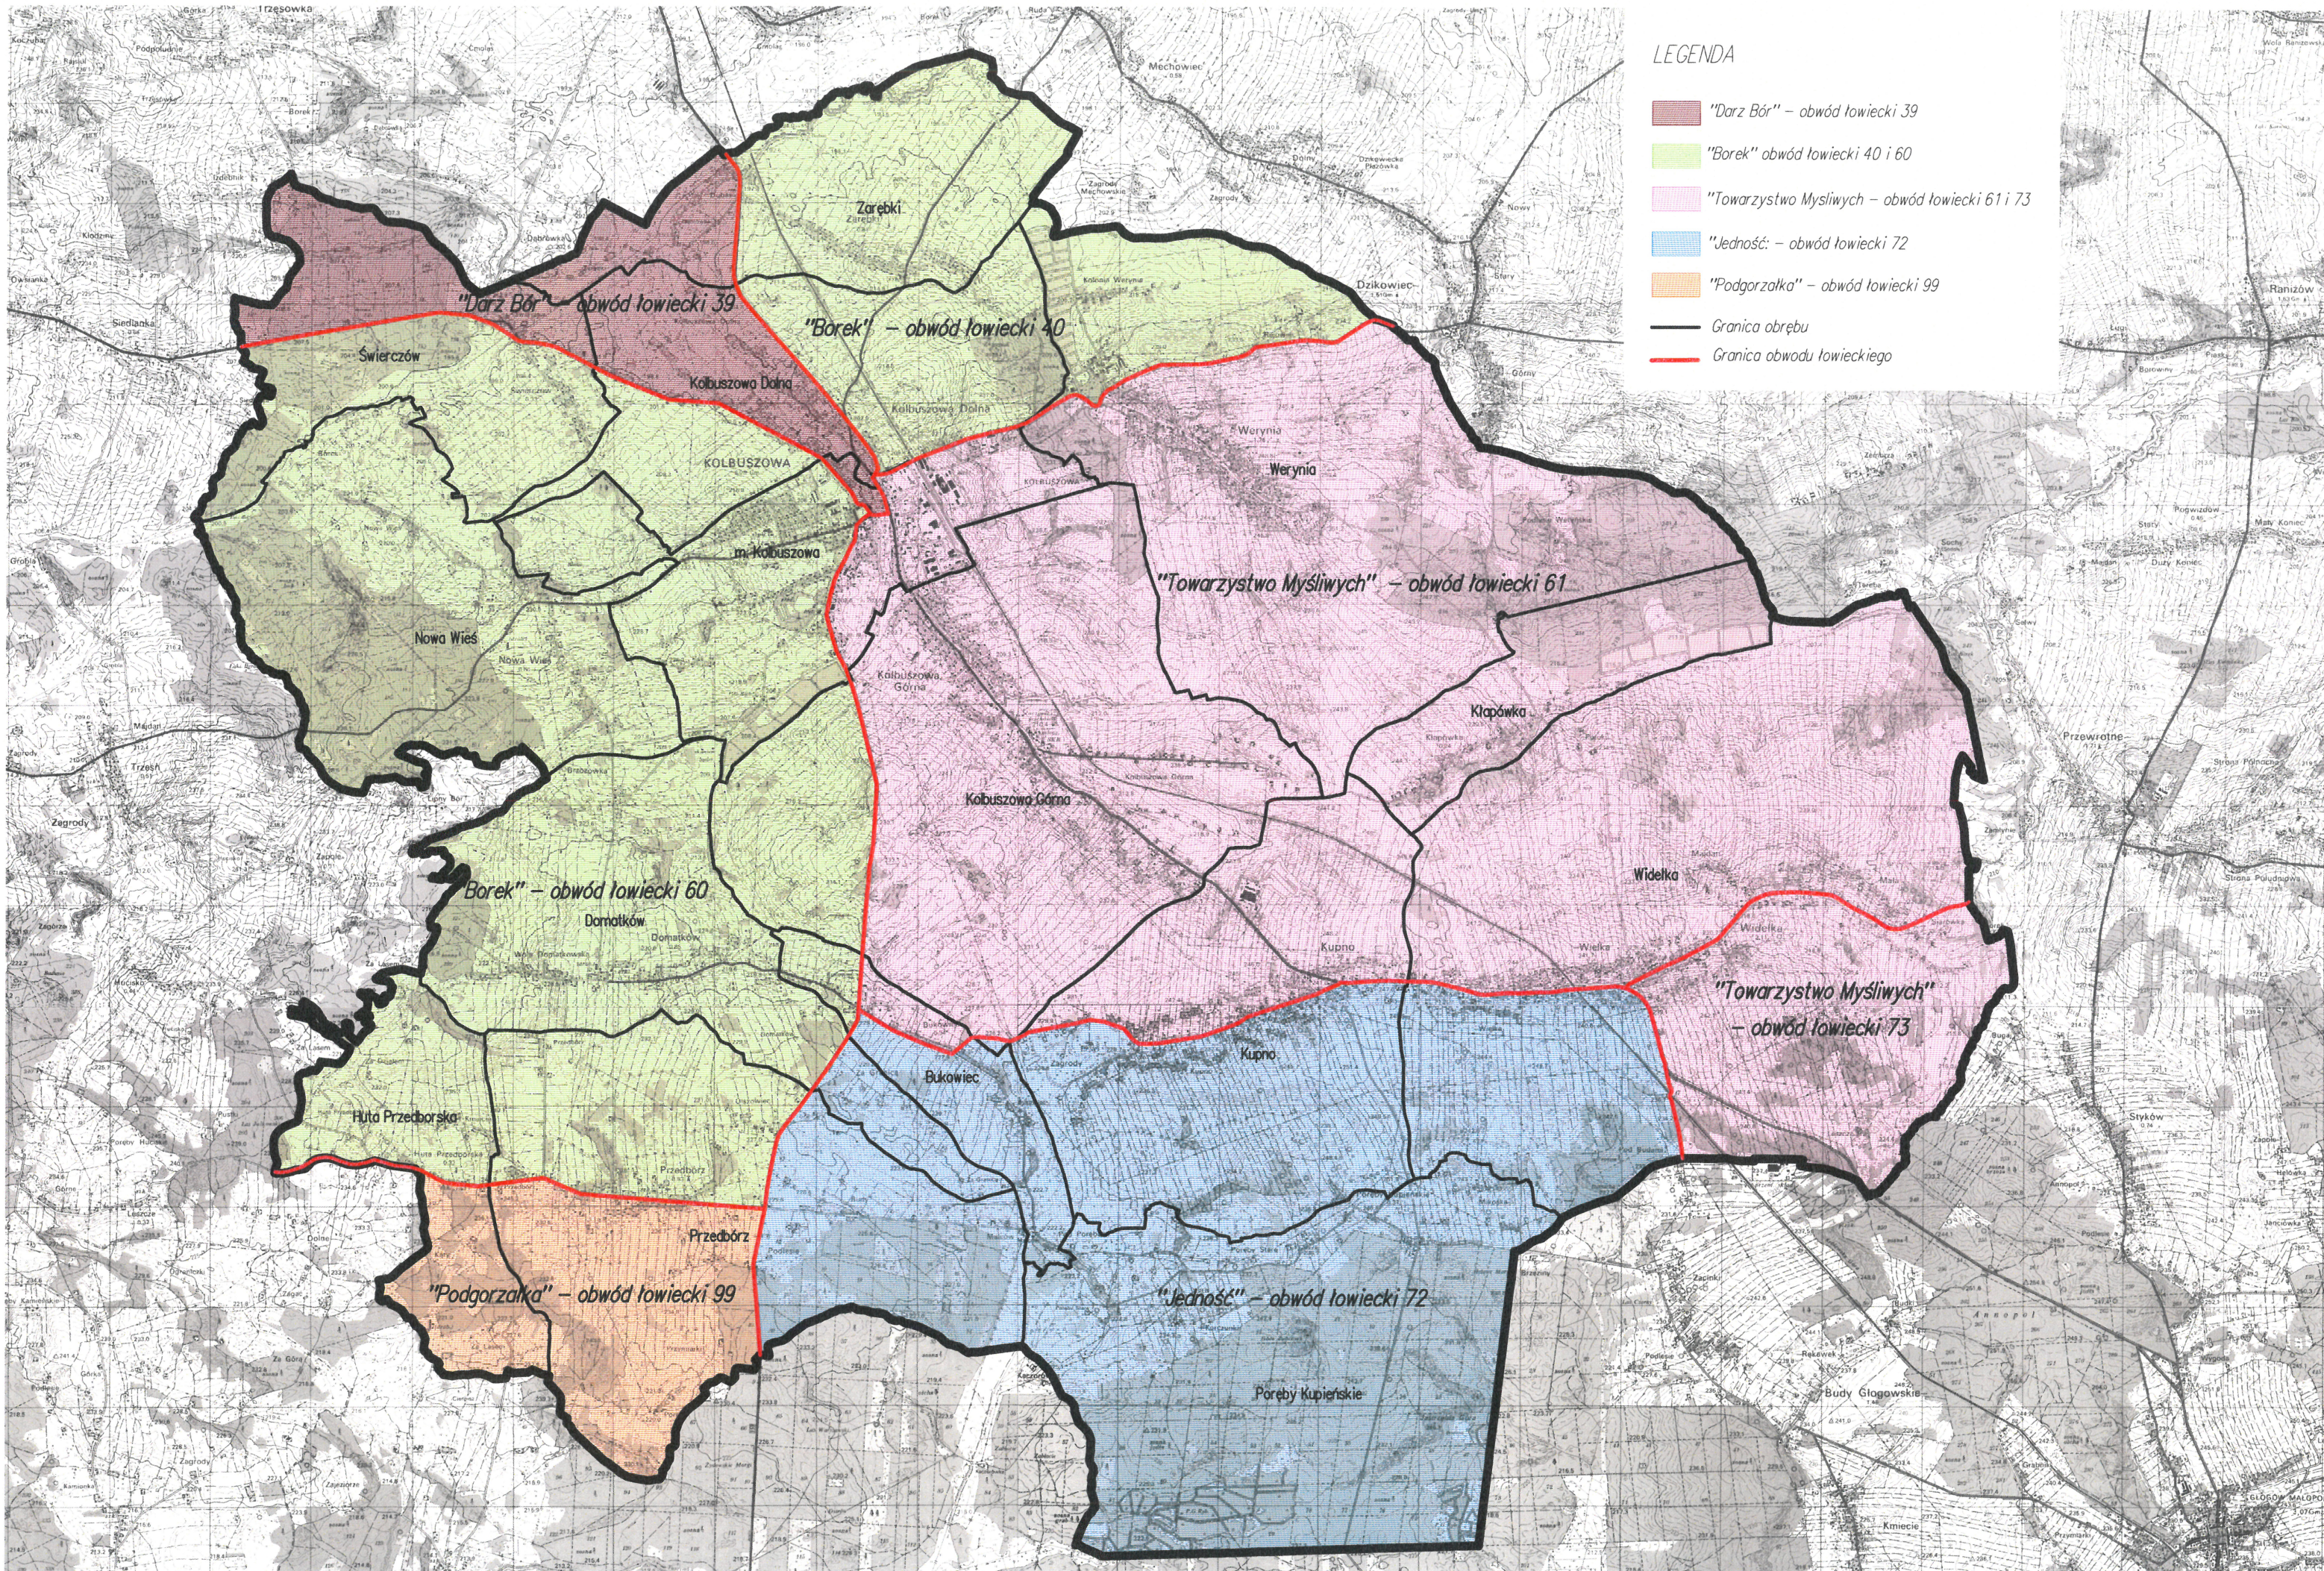

GMINA KOLBUSZOWA

LEGENDA

- "Darz Bór" – obwód łowiecki 39
- "Borek" – obwód łowiecki 40 i 60
- "Towarzystwo Myśliwych" – obwód łowiecki 61 i 73
- "Jedność" – obwód łowiecki 72
- "Podgorzanka" – obwód łowiecki 99
- Granica obrębu
- Granica obwodu łowieckiego